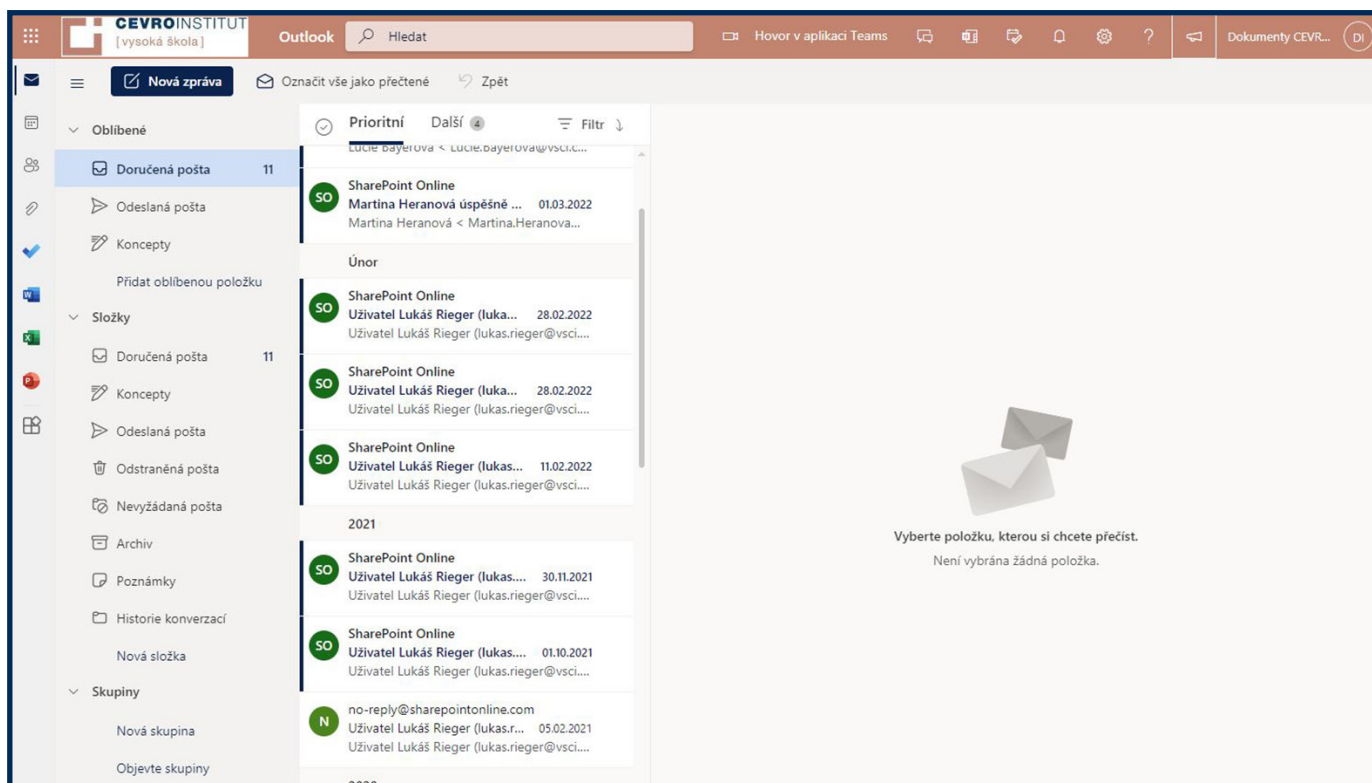

KARTA ISIC / ALIVE

Jedná se o mezinárodní identifikační průkaz studenta.

ISIC – pro studenty prezenční formy do 26 let

ALIVE – pro studenty kombinované formy, nebo studenty starší 26 let

Student tímto průkazem prokazuje svou totožnost u zkoušek a zároveň průkaz slouží jako vstupní karta do budovy (v Praze).

O ISIC / ALIVE žádá student při zápisu do 1. ročníku, jakmile bude průkaz připraven k vyzvednutí, obdrží informativní e-mail. Zároveň lze na tyto karty čerpat řadu slev a výhod.

ŠKOLNÍ E-MAIL [Outlook Microsoft 365]

Školní e-mail je jedním z nejdůležitějších komunikačních kanálů v průběhu celého studia. **Studenti mají povinnost tento e-mail používat a pravidelně kontrolovat.** Je možné jej přesměřovat na svou soukromou e-mailovou adresu.

Přihlášení do systémů CEVRO Institut naleznete na webových stránkách www.cevroinstitut.cz. Ikony „Outlook“ a „IS“ jsou umístěny v pravé horní části webových stránek.

Uživatelské jméno a heslo obdržíte při zápisu do studia. Formát všech e-mailových adres studentů, pedagogů a zaměstnanců vysoké školy CEVRO Institut je vždy `jmeno.prijmeni@vsci.cz`.